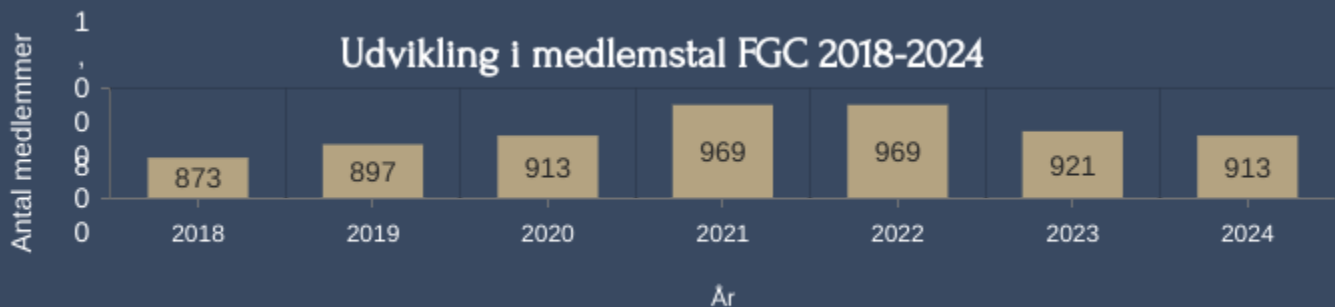

Medlemsudvikling

Fredensborg Golf Club er i dag en klub med + 900 medlemmer. Vores medlemmer er fordelt i alle aldersgrupper fra 6 til 90 år.

ÅRSTAL	JUNIOR	UNGSENIOR	SENIOR	VETERAN	TOTAL
2024	52	38	254	567	911
2023	61	34	276	550	921
2022	56	36	326	551	969
2021	74	28	332	535	969
2020	79	24	308	502	913
2019	82	21	309	485	897
2018	76	23	308	466	873