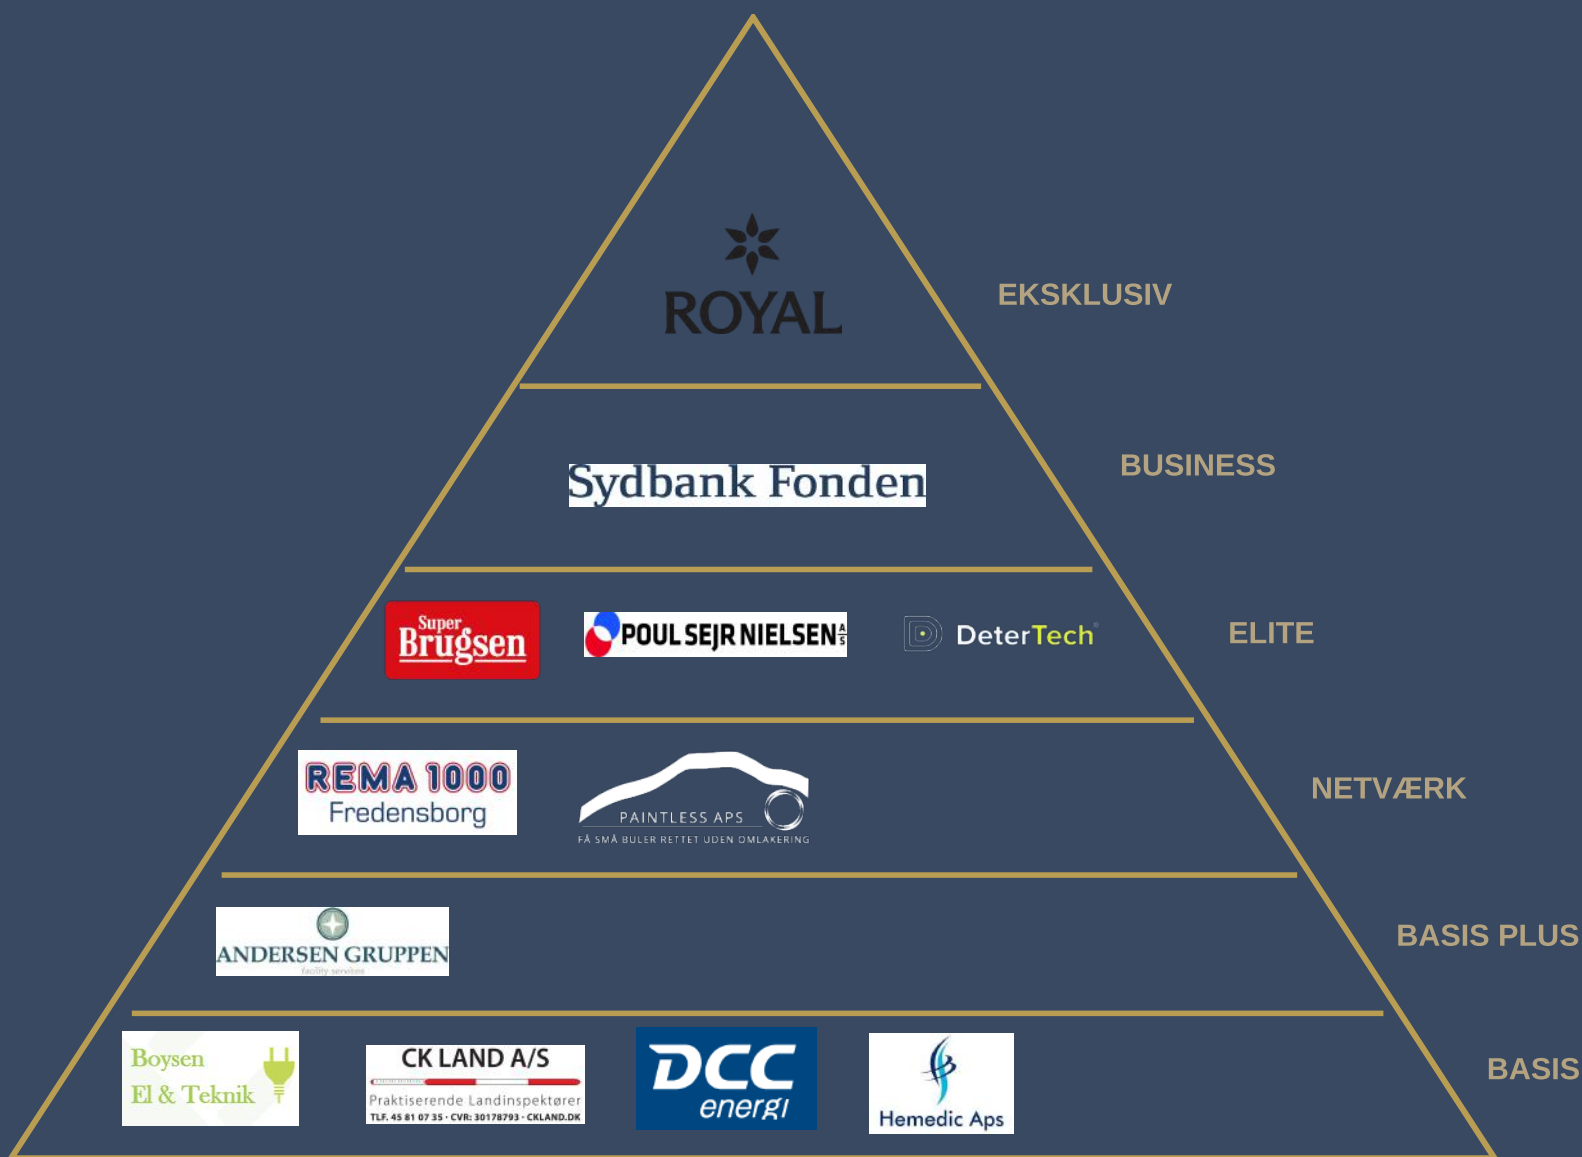

Vores partnere: